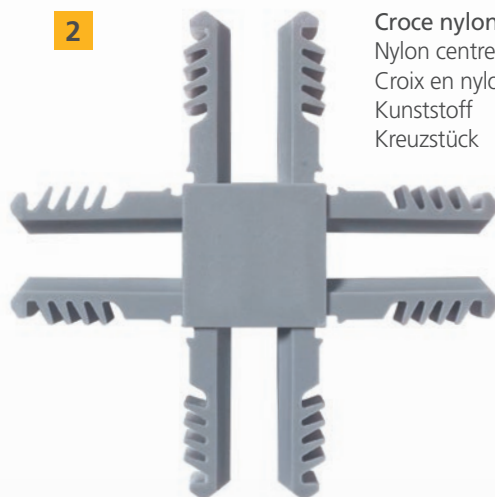

Das einfache und preiswerte System um Ihre "TWIN" Fenstergläser zu verwirklichen.

**Profilglass: the only Company
in the world from continuous-casting
to finished products**

profilglass.it

| Twin | | Scatola cartone Carton box Emballage en carton Kartonverpackung | |
|------|----|--|-----|
| | | 1 | 2 |
| A | B | Pezzi - Pieces - Pieces Stük | |
| 6,5 | 20 | 4.400 | 600 |
| 6,5 | 24 | 4.000 | 550 |
| 7,5 | 18 | 3.700 | 600 |
| 7,5 | 20 | 3.300 | 500 |
| 7,5 | 24 | 3.000 | 450 |
| 7,5 | 30 | 300 | 150 |
| 8,5 | 30 | 300 | 150 |
| 9,5 | 18 | 3.000 | 480 |
| 9,5 | 20 | 3.000 | 450 |
| 9,5 | 24 | 2.500 | 350 |
| 9,5 | 30 | 300 | 150 |
| 11,5 | 18 | 2.500 | 370 |
| 11,5 | 20 | 2.500 | 350 |
| 11,5 | 24 | 2.000 | 300 |
| 11,5 | 30 | 300 | 150 |
| 13,5 | 18 | 2.000 | 320 |
| 13,5 | 20 | 1.900 | 300 |
| 13,5 | 24 | 1.600 | 250 |
| 13,5 | 30 | 200 | 100 |
| 14,5 | 18 | 1.900 | 300 |
| 14,5 | 20 | 1.700 | 270 |
| 14,5 | 24 | 1.500 | 230 |
| 14,5 | 30 | 200 | 100 |
| 15,5 | 18 | 1.800 | 290 |
| 15,5 | 20 | 1.600 | 270 |
| 15,5 | 24 | 1.500 | 230 |
| 15,5 | 30 | 200 | 100 |
| 17,5 | 18 | 1.500 | 250 |
| 17,5 | 20 | 1.500 | 230 |
| 17,5 | 24 | 1.300 | 200 |
| 17,5 | 30 | 200 | 100 |
| 19,5 | 18 | 1.300 | 220 |
| 19,5 | 20 | 1.300 | 200 |
| 19,5 | 24 | 1.200 | 170 |
| 19,5 | 30 | 200 | 100 |

Accessori - Accessories - Accessoires - Zubehör

1

Terminale nylon neutro
Neutral nylon edge key
Embout en nylon neutre
Kunststoff neutral
Endstück

2

Croce nylon
Nylon centre key
Croix en nylon
Kunststoff
Kreuzstück