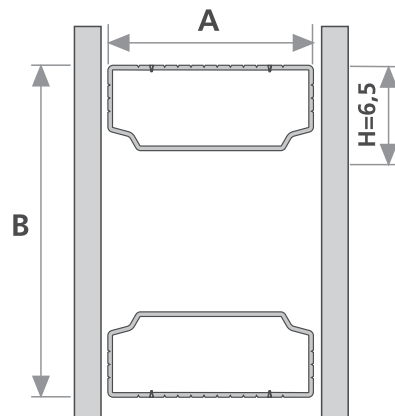

Twin

Profilo - Profile - Profilé - Aluminiumsprosse

Il sistema più semplice ed economico per realizzare le vostre vetrate "TWIN".

The easiest and cheapest system to realize your "TWIN" windows.

Le système plus simple et économique pour réaliser vos vitrages "TWIN".

Das einfache und preiswerte System um Ihre "TWIN" Fenstergläser zu verwirklichen.

**Profilglass: the only Company
in the world from continuous-casting
to finished products**

profilglass.it

| Twin | | Scatola cartone Carton box Emballage en carton Kartonverpackung | |
|------|----|--|-----|
| | | 1 | 2 |
| A | B | Pezzi - Pieces - Pieces Stük | |
| 6,5 | 20 | 4.400 | 600 |
| 6,5 | 24 | 4.000 | 550 |
| 7,5 | 18 | 3.700 | 600 |
| 7,5 | 20 | 3.300 | 500 |
| 7,5 | 24 | 3.000 | 450 |
| 7,5 | 30 | 300 | 150 |
| 8,5 | 30 | 300 | 150 |
| 9,5 | 18 | 3.000 | 480 |
| 9,5 | 20 | 3.000 | 450 |
| 9,5 | 24 | 2.500 | 350 |
| 9,5 | 30 | 300 | 150 |
| 11,5 | 18 | 2.500 | 370 |
| 11,5 | 20 | 2.500 | 350 |
| 11,5 | 24 | 2.000 | 300 |
| 11,5 | 30 | 300 | 150 |
| 13,5 | 18 | 2.000 | 320 |
| 13,5 | 20 | 1.900 | 300 |
| 13,5 | 24 | 1.600 | 250 |
| 13,5 | 30 | 200 | 100 |
| 14,5 | 18 | 1.900 | 300 |
| 14,5 | 20 | 1.700 | 270 |
| 14,5 | 24 | 1.500 | 230 |
| 14,5 | 30 | 200 | 100 |
| 15,5 | 18 | 1.800 | 290 |
| 15,5 | 20 | 1.600 | 270 |
| 15,5 | 24 | 1.500 | 230 |
| 15,5 | 30 | 200 | 100 |
| 17,5 | 18 | 1.500 | 250 |
| 17,5 | 20 | 1.500 | 230 |
| 17,5 | 24 | 1.300 | 200 |
| 17,5 | 30 | 200 | 100 |
| 19,5 | 18 | 1.300 | 220 |
| 19,5 | 20 | 1.300 | 200 |
| 19,5 | 24 | 1.200 | 170 |
| 19,5 | 30 | 200 | 100 |