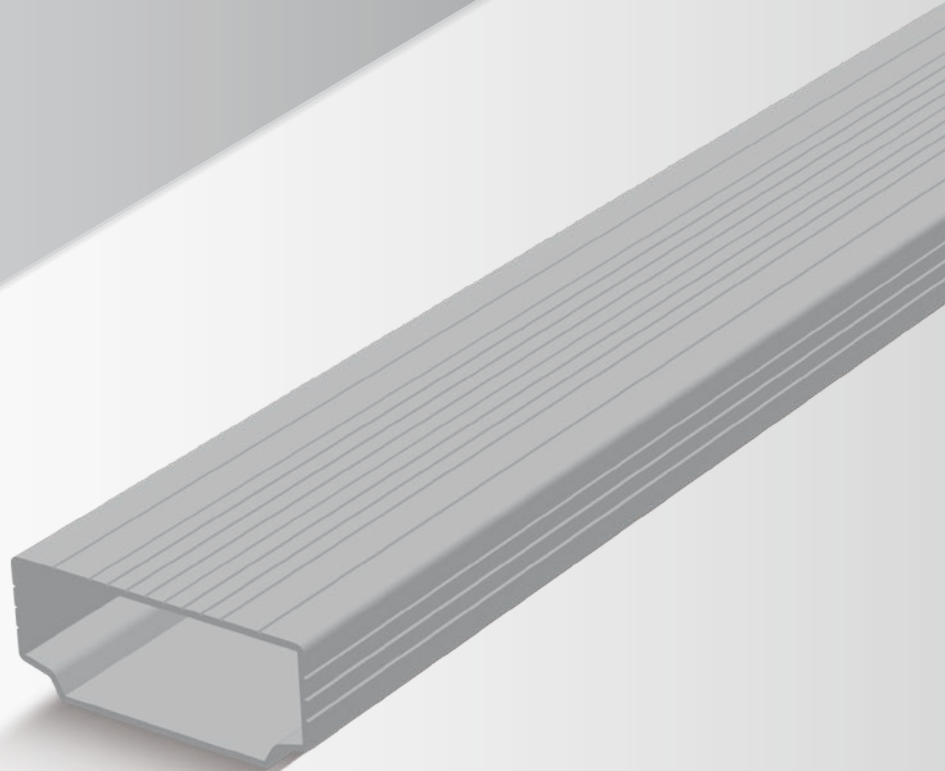

Twin

Profilo - Profile - Profilé - Aluminiumsprosse

Il sistema più semplice ed economico per realizzare le vostre vetrate "TWIN".

The easiest and cheapest system to realize your "TWIN" windows.

Le système plus simple et économique pour réaliser vos vitrages "TWIN".

Das einfache und preiswerte System um Ihre "TWIN" Fenstergläser zu verwirklichen.

**Profilglass: the only Company
in the world from continuous-casting
to finished products**

profilglass.it

| Twin | | Scatola cartone Carton box Emballage en carton Kartonverpackung | |
|------|----|--|-----|
| | | 1 | 2 |
| A | B | Pezzi - Pieces - Pieces Stük | |
| 6,5 | 20 | 4.400 | 600 |
| 6,5 | 24 | 4.000 | 550 |
| 7,5 | 18 | 3.700 | 600 |
| 7,5 | 20 | 3.300 | 500 |
| 7,5 | 24 | 3.000 | 450 |
| 7,5 | 30 | 300 | 150 |
| 8,5 | 30 | 300 | 150 |
| 9,5 | 18 | 3.000 | 480 |
| 9,5 | 20 | 3.000 | 450 |
| 9,5 | 24 | 2.500 | 350 |
| 9,5 | 30 | 300 | 150 |
| 11,5 | 18 | 2.500 | 370 |
| 11,5 | 20 | 2.500 | 350 |
| 11,5 | 24 | 2.000 | 300 |
| 11,5 | 30 | 300 | 150 |
| 13,5 | 18 | 2.000 | 320 |
| 13,5 | 20 | 1.900 | 300 |
| 13,5 | 24 | 1.600 | 250 |
| 13,5 | 30 | 200 | 100 |
| 14,5 | 18 | 1.900 | 300 |
| 14,5 | 20 | 1.700 | 270 |
| 14,5 | 24 | 1.500 | 230 |
| 14,5 | 30 | 200 | 100 |
| 15,5 | 18 | 1.800 | 290 |
| 15,5 | 20 | 1.600 | 270 |
| 15,5 | 24 | 1.500 | 230 |
| 15,5 | 30 | 200 | 100 |
| 17,5 | 18 | 1.500 | 250 |
| 17,5 | 20 | 1.500 | 230 |
| 17,5 | 24 | 1.300 | 200 |
| 17,5 | 30 | 200 | 100 |
| 19,5 | 18 | 1.300 | 220 |
| 19,5 | 20 | 1.300 | 200 |
| 19,5 | 24 | 1.200 | 170 |
| 19,5 | 30 | 200 | 100 |