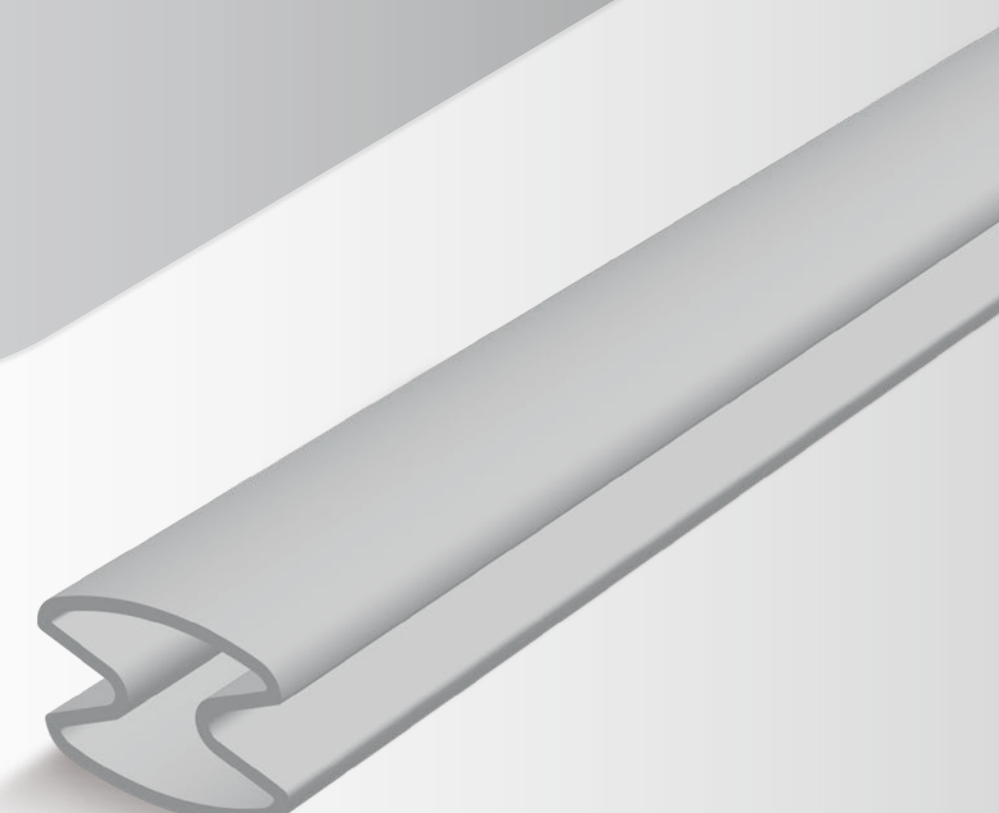

Baviera

Profilo-Profile-Profilé-Alluminiumsprosse

Indipendentemente dal tipo di assemblaggio prescelto, il profilo BAVIERA è la soluzione ideale per le più svariate esigenze architettoniche in quanto permette di realizzare numerosi disegni decorativi.

Independently from the type of assembly selected, the profile Baviera is the ideal solution for the most varied architectural demands as it allows to fulfil several decorative patterns.

Indépendamment du type d'assemblage choisi, le profilé Baviera est la solution idéale pour les exigences architecturales les plus variées puisqu'il permet de réaliser de nombreux projets décoratifs.

Unabhängig von der gewählten Verarbeitungs-methode, ist die Sprosse Baviera, aufgrund ihrer Vielseitigkeit, die ideale Lösung für die verschiedensten, gestalterischen Anforderungen.

Profilglass: the only Company
in the world from continuous-casting
to finished products

profilglass.it