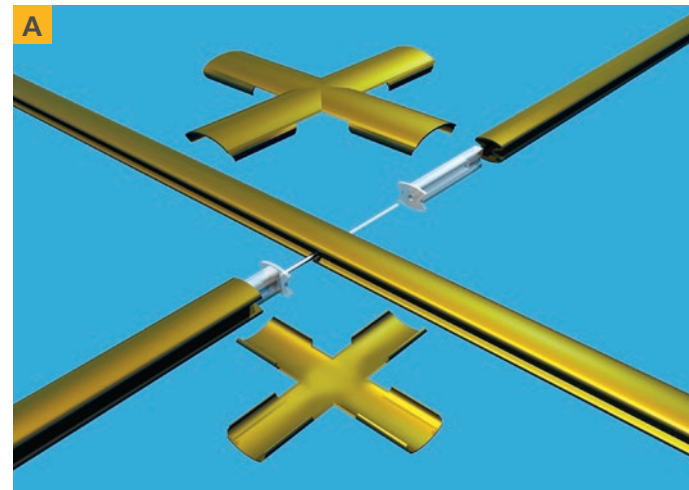

Accessori - Accessories - Accessoires - Zubehör

Gli accessori disponibili possono essere utilizzati in due diverse modalità di assemblaggio (A-B).

The available accessories can be assembled in two different ways (A-B).

Les accessoires disponibles peuvent être utilisés en deux différentes modalités d'assemblage (A-B).

Die verfügbaren Zubehöre ermöglichen zwei Arten der Sprossenverbindung (A-B).

Baviera		Scatola cartone Carton box Emballage en carton Kartonverpackung
Ø	Lunghezza Length in Mt	Mt
6	3	360

Scatola cartone - Carton box Emballage en carton - Kartonverpackung									
1	2	3	4	5	6	7	8	9	10
Pezzi - Pieces - Pièces - Stück									
420	420 x 2	364	364 x 2	364	364 x 2	672	672	672	672

Scatola cartone - Carton box Emballage en carton - Kartonverpackung									
11	12	13	14	15	16	17	18	19	20
Pezzi - Pieces - Pièces - Stück									
672	672	364	364 x 2	364	364	840 + 420	150	150 x 2	300