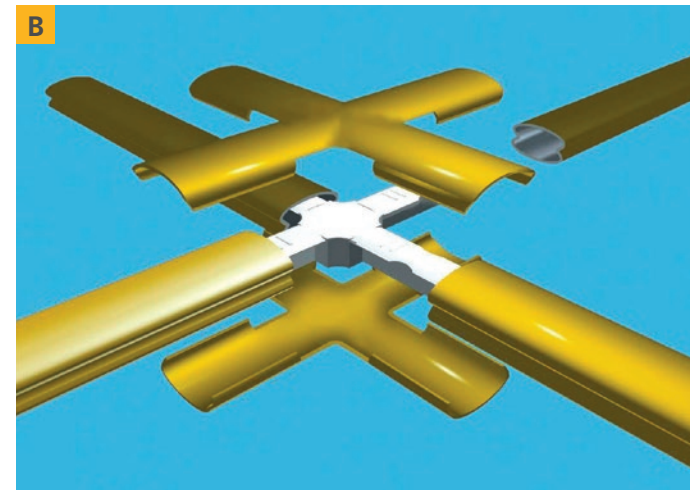

Accessori - Accessories - Accessoires - Zubehör

Gli accessori disponibili possono essere utilizzati in due diverse modalità di assemblaggio (A-B).

The available accessories can be assembled in two different ways (A-B).

Les accessoires disponibles peuvent être utilisés en deux différentes modalités d'assemblage (A-B).

Die verfügbaren Zubehöre ermöglichen zwei Arten der Sprossenverbindung (A-B).

Baviera		Scatola cartone Carton box Emballage en carton Kartonverpackung
Ø	Lunghezza Length in Mt	Mt
6	3	360

Scatola cartone - Carton box Emballage en carton - Kartonverpackung									
1	2	3	4	5	6	7	8	9	10
Pezzi - Pieces - Pièces - Stück									
420	420 x 2	364	364 x 2	364	364 x 2	672	672	672	672

Scatola cartone - Carton box Emballage en carton - Kartonverpackung									
11	12	13	14	15	16	17	18	19	20
Pezzi - Pieces - Pièces - Stück									
672	672	364	364 x 2	364	364	840 + 420	150	150 x 2	300