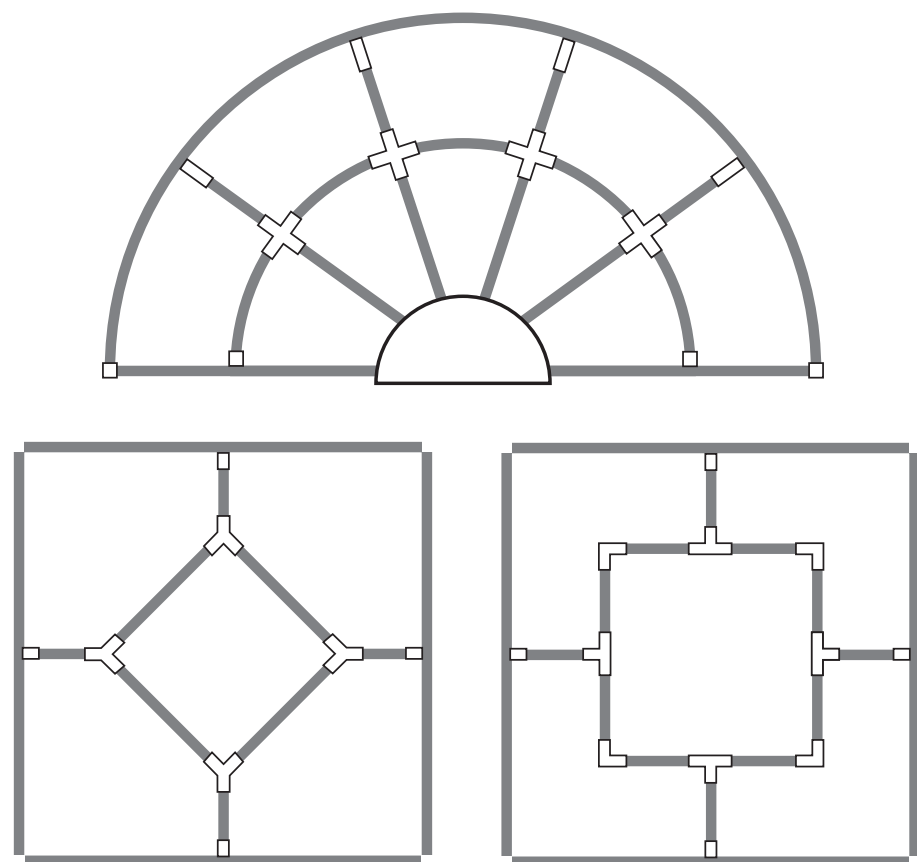

Applicazioni - Applications - Applications - Anwendungen