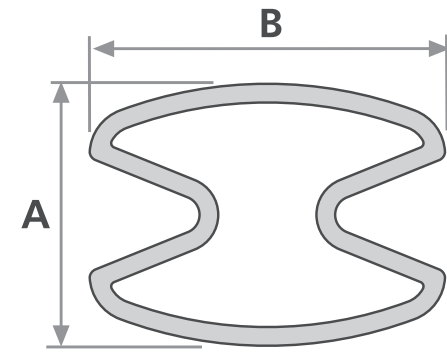

Profilo-Profile-Profilé-Alluminiumsprosse

Indipendentemente dal tipo di assemblaggio prescelto, il profilo BAVIERA è la soluzione ideale per le più svariate esigenze architettoniche in quanto permette di realizzare numerosi disegni decorativi.

Die verfügbaren Zubehöre ermöglichen zwei Arten der Sprossenverbindung (A-B).

Baviera		Scatola cartone Carton box Emballage en carton Kartonverpackung
Ø	Lunghezza Length in Mt	Mt
6	3	360

Scatola cartone - Carton box Emballage en carton - Kartonverpackung									
1	2	3	4	5	6	7	8	9	10
Pezzi - Pieces - Pièces - Stück									
420	420 x 2	364	364 x 2	364	364 x 2	672	672	672	672