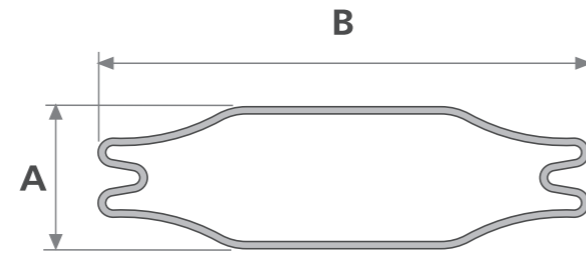

profilglass.it

Adria

Profilo - Profile - Profilé - Aluminiumsprosse

Accessori - Accessories - Accessoires - Zubehör

Adria può essere assemblato con croci a vista 1 o fresato e fissato con gli appositi accessori 4 e 5.

Die Sprosse Adria kann mit einem Kreuz 1 verarbeitet, oder gefräst und mit dem passendem Zubehör 4 und 5 montiert werden.

2
Terminale neutro
Neutral edge key
Embout neutre
Endstück neutral

3
Terminale senza gambo
Edge key to be stapled
Embout pour agrafage
Endstück zumschießen