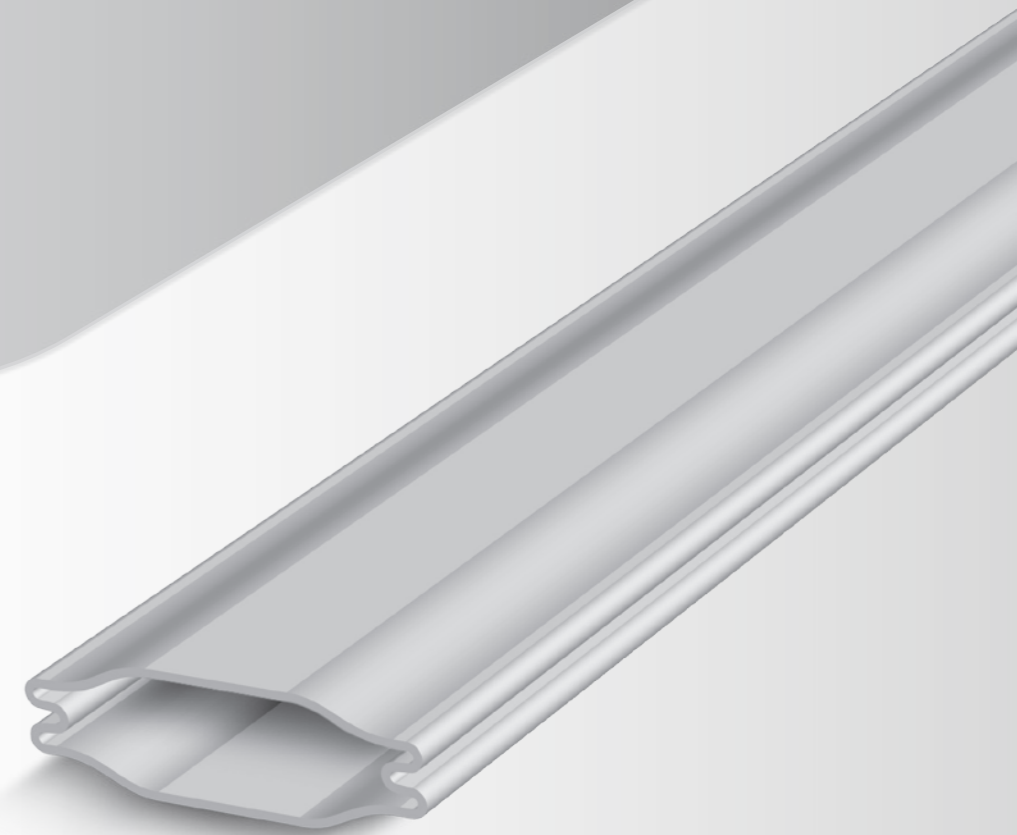

Adria

Profilo - Profile - Profilé - Aluminiumsprosse

La vasta gamma di colori RAL disponibili è sicuramente un punto di forza per il profilo ADRIA.

The wide range of the available RAL colours is one of the strongest points of the ADRIA profile.

La vaste gamme de couleurs RAL disponibles est sûrement un des points forts du profilé ADRIA.

Ein Plus für die ADRIA Sprosse ist die große Auswahl an RAL-Farben.

**Profilglass: the only Company
in the world from continuous-casting
to finished products**

profilglass.it