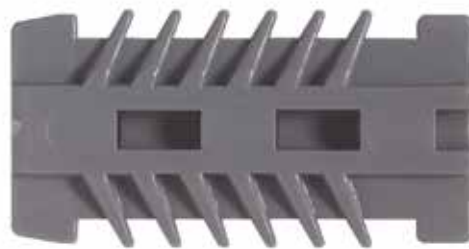

2

Giunto femmina + spina acciaio
Female joint + steel pin
Joint femelle + axe en acier
Kunststoff-Verbinder +
Stahlstift