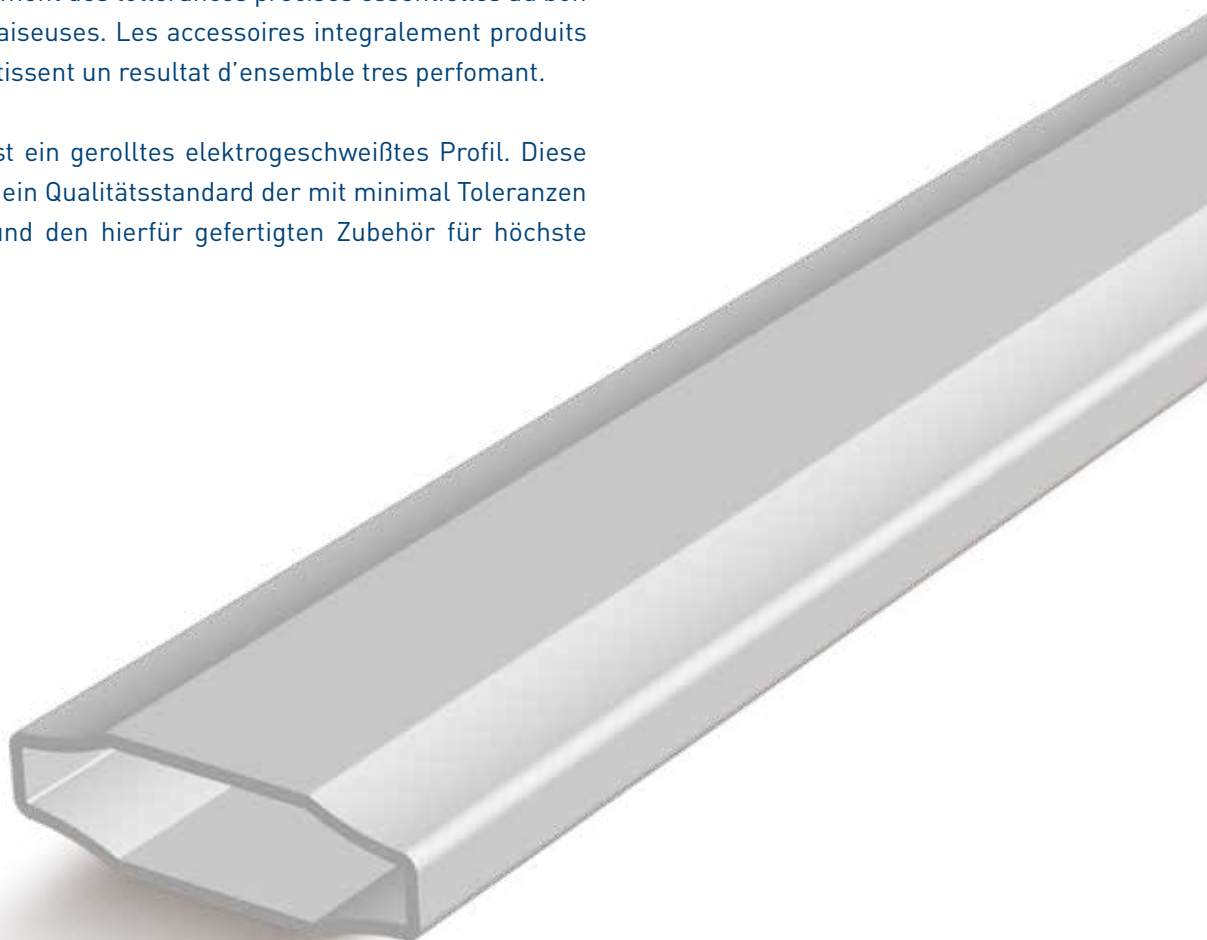

Venezia

Profilo - Profile - Profilé - Aluminiumsprosse

Venezia è un profilo elettrosaldato di elevato spessore: queste peculiarità garantiscono un continuo rispetto delle tolleranze, prerogativa essenziale per la lavorazione delle macchine fresatrici.

Gli accessori anch'essi interamente progettati e prodotti dalla Profilglass, forniscono un elevatissimo risultato qualitativo.

Venezia is an induction welded profile having a very high thickness: these attributes guarantee continuous compliance with the tolerances, which is essential when using milling machines. The accessories, also designed and produced by Profilglass, ensure high quality and a great look for your insulated glass.

Venezia est un profil électrosoudé, d'épaisseur importante, qui permet de garantir continuellement des tolérances précises essentielles au bon fonctionnement des fraiseuses. Les accessoires intégralement produits chez Profilglass garantissent un résultat d'ensemble très performant.

Die Venezia Sprosse ist ein gerolltes elektrogeschweißtes Profil. Diese Fertigung ermöglicht ein Qualitätsstandard der mit minimal Toleranzen die Venezia Sprosse und den hierfür gefertigten Zubehör für höchste Ansprüche herstellt.