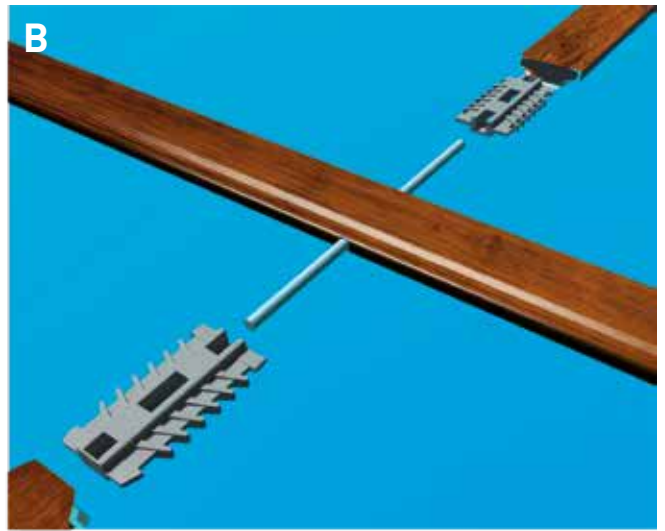

Venezia

Profilo - Profile - Profilé - Aluminiumsprosse

Venezia è un profilo elettrosaldato di elevato spessore: queste peculiarità garantiscono un continuo rispetto delle tolleranze, prerogativa essenziale per la lavorazione delle macchine fresatrici.

Gli accessori anch'essi interamente progettati e prodotti dalla Profilglass, forniscono un elevatissimo risultato qualitativo.

Venezia is an induction welded profile having a very high thickness: these attributes guarantee continuous compliance with the tolerances, which is essential when using milling machines. The accessories, also designed and produced by Profilglass, ensure high quality and a great look for your insulated glass.

Venezia est un profil électrosoudé, d'épaisseur importante, qui permet de garantir continuellement des tolérances précises essentielles au bon fonctionnement des fraiseuses. Les accessoires intégralement produits chez Profilglass garantissent un résultat d'ensemble très performant.

Die Venezia Sprosse ist ein gerolltes elektrogeschweißtes Profil. Diese Fertigung ermöglicht ein Qualitätsstandard der mit minimal Toleranzen die Venezia Sprosse und den hierfür gefertigten Zubehör für höchste Ansprüche herstellt.