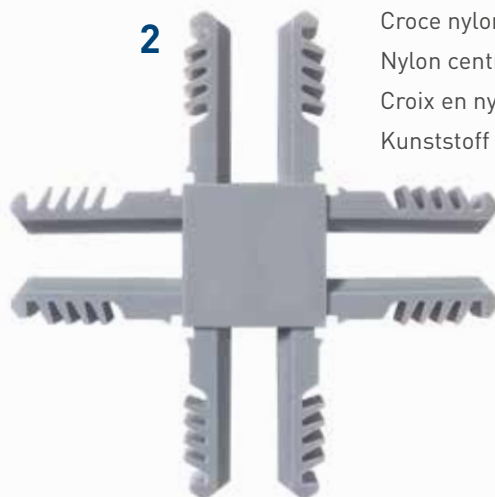

Das einfache und preiswerte System um Ihre "TWIN" Fenstergläser zu verwirklichen.

Twin		Scatola cartone Carton box Emballage en carton Kartonverpackung	
		1	2
A	B	Pezzi - Pieces - Pieces Stück	
6,5	20	4.400	600
6,5	24	4.000	550
7,5	18	3.700	600
7,5	20	3.300	500
7,5	24	3.000	450
7,5	30	300	150
8,5	30	300	150
9,5	18	3.000	480
9,5	20	3.000	450
9,5	24	2.500	350
9,5	30	300	150
11,5	18	2.500	370
11,5	20	2.500	350
11,5	24	2.000	300
11,5	30	300	150
13,5	18	2.000	320
13,5	20	1.900	300
13,5	24	1.600	250
13,5	30	200	100
14,5	18	1.900	300
14,5	20	1.700	270
14,5	24	1.500	230
14,5	30	200	100
15,5	18	1.800	290
15,5	20	1.600	270
15,5	24	1.500	230
15,5	30	200	100
17,5	18	1.500	250
17,5	20	1.500	230
17,5	24	1.300	200
17,5	30	200	100
19,5	18	1.300	220
19,5	20	1.300	200
19,5	24	1.200	170
19,5	30	200	100

Accessori - Accessories Accessoires - Zubehör

1

Terminale nylon neutro
Neutral nylon edge key
Embout en nylon neutre
Kunststoff neutral Endstück

2

Croce nylon
Nylon centre key
Croix en nylon
Kunststoff Kreuzstück