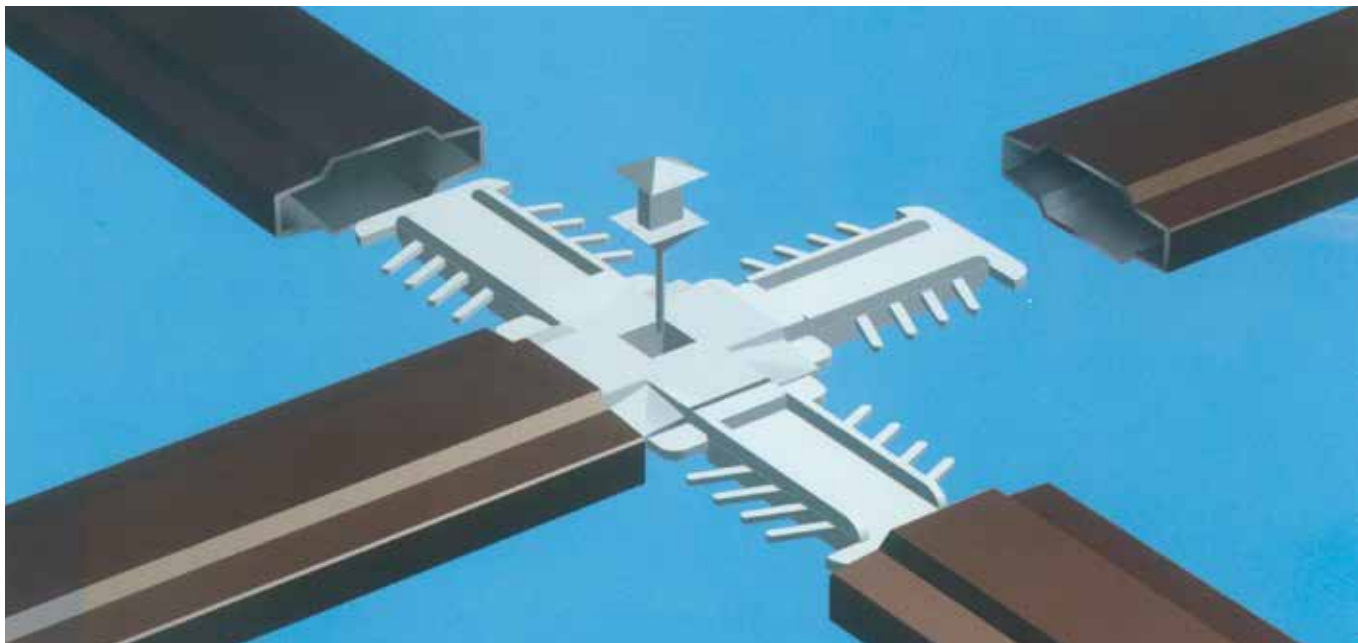

Vielfalt in der Form. Die umfangreiche Palette von Zubehör und Farben der Serie ELISABETH ermöglicht es einzigartige Modelle zu schaffen. Die Verfügbarkeit von verschiedenen Größen von der Serie ELISABETH erlaubt eine Verarbeitung die ohne Rücksicht auf den Isolierglaszwischenraum. ELISABETH ist nun auch in der zweifarbigen Version erhältlich.

Esempi di montaggio degli accessori

Sono illustrati gli esempi di montaggio degli accessori a "croce" e ad "Y". Il foro permette l'inserimento del gommino antivibrante, necessario per evitare fastidiose vibrazioni del sistema all'interno delle vetrate.

Exemples de montage des accessoires

Exemples de montage des accessoires avec "croix" et avec "Y" troués pour l'emplacement d'un petit bouchon en caoutchouc anti-vibrations nécessaire pour éviter les vibrations du système à l'intérieur des vitrages isolantes. Grâce à ce procédé, on évite les opérations fastidieuses de calage des croisillons.