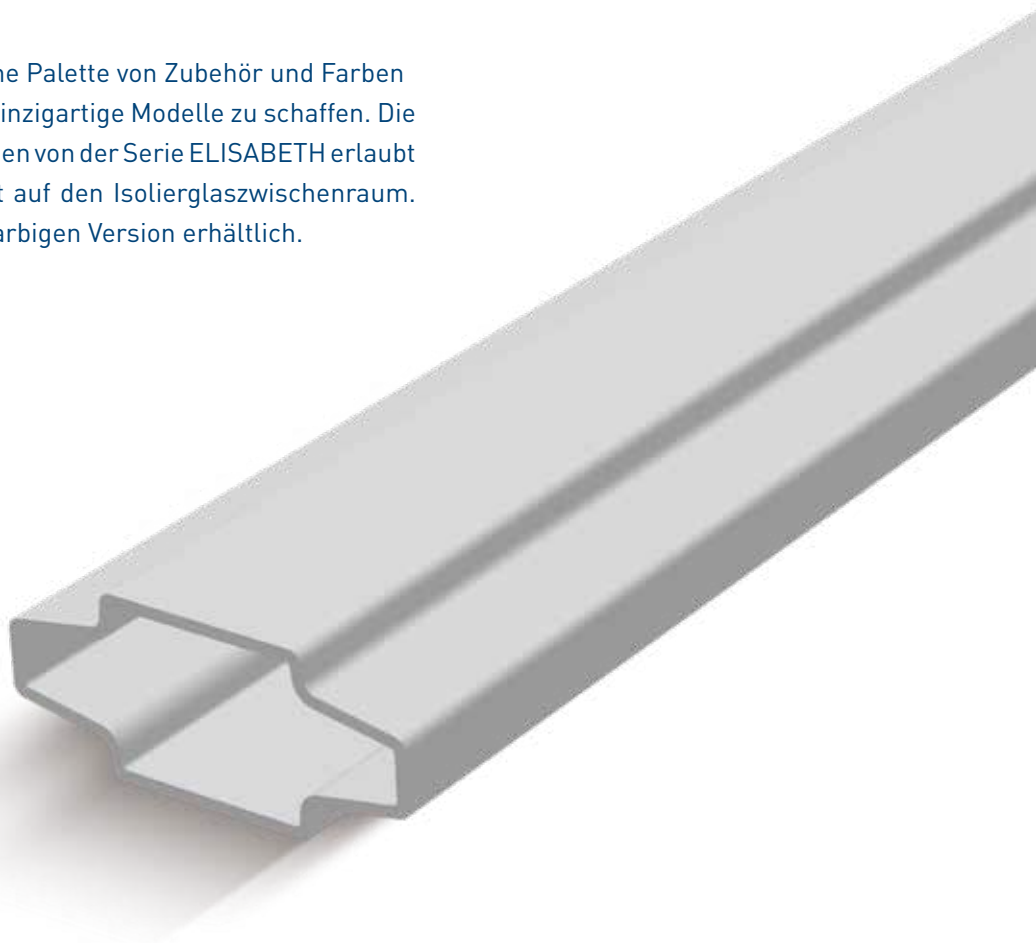

Elisabeth

Profilo - Profile - Profilé - Aluminiumsprosse

Creatività nella forma. La vasta gamma di accessori e di colori della serie ELISABETH consente di ottenere delle creazioni uniche. L'ampia scelta di misure permette la sua applicazione senza il vincolo della dimensione del profilo perimetrale. ELISABETH è ora disponibile anche nella versione bicolore.

Creativity in the shape. The wide range of accessories and colours of the series ELISABETH allows unique creations. The different sizes available permit the application without having to consider the internal dimension of the units. ELISABETH is now available also in the two-tone version.

Grande créativité dans les formes. L'importante gamme des accessoires et des couleurs de la série ELISABETH permet des créations uniques. Les différentes largeurs disponibles dans la série ELISABETH permettent l'application de croisillons sans difficulté dans divers espaces d'air de vitrage isolant. ELISABETH est aujourd'hui disponible aussi dans la version bi/couleur.

Vielfalt in der Form. Die umfangreiche Palette von Zubehör und Farben der Serie ELISABETH ermöglicht es einzigartige Modelle zu schaffen. Die Verfügbarkeit von verschiedenen Größen von der Serie ELISABETH erlaubt eine Verarbeitung die ohne Rücksicht auf den Isolierglaszwischenraum. ELISABETH ist nun auch in der zweifarbigen Version erhältlich.