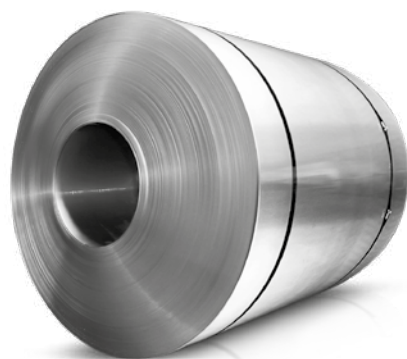

3118.076

2097.013

RAL 9016
2178.001

RAL 9016
2115.008

RAL 9016
2052.090

Profilglass®
PEOPLE, PASSION, ALUMINIUM

Profilglass S.p.a.

Via Meda, 28 Zona Ind.le Bellocchi
61032 Fano (PU) - Italy
Tel. +39 0721 856711 - Fax +39 0721 855520