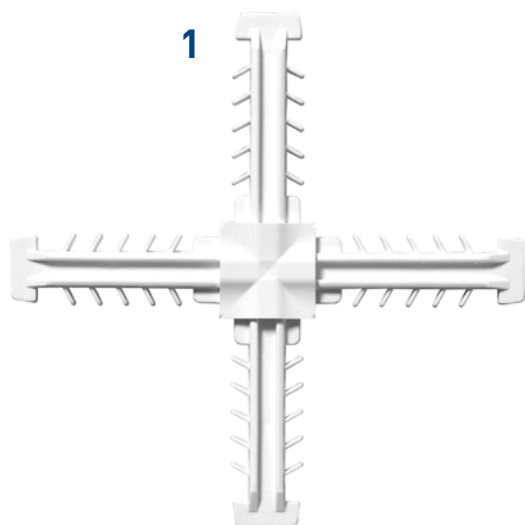

Adria può essere assemblato con croci a vista 1 o fresato e fissato con gli appositi accessori 4 e 5.

Adria can be assembled using visible centre keys 1 or milled and joined using the suitable accessories 4 and 5.

Le croisillon Adria peut-être assemblé avec des croix 1 ou fraisé et assemblé avec les accessoires appropriés 4 et 5.

Die Sprosse Adria kann mit einem Kreuz 1 verarbeitet, oder gefräst und mit dem passendem Zubehör 4 und 5 montiert werden.

2
 Terminale neutro
 Neutral edge key
 Embout neutre
 Endstück neutral

3
 Terminale senza gambo
 Edge key to be stapled
 Embout pour agrafage
 Endstück zumschießen

4
 Giunto femmina
 Female joint
 Joint femelle
 Kunststoff-Verbinder